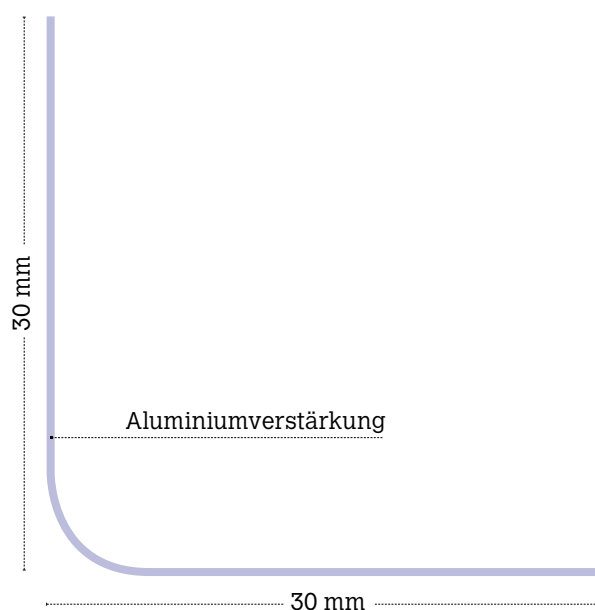

# ■ HESS-HSL-Aluminiumleiste

## DATENBLATT

Schenkelhöhe	30 mm
Fußbreite	30 mm
Hohlkehrradius	20 mm
Elementlänge	2,00 m
Liefermenge	ab 20,00 m

## LEISTUNGSVERZEICHNIS HESS-HSL-ALUMINIUMLEISTE

Pos. .... Schenkelhöhe 30 mm  
Fußbreite 30 mm  
Hohlkehrradius 20 mm  
Elementlänge 2,00 m

Erzeugnis: HSL-Aluminiumleiste Unterlagsprofil

**Hess-Fußboden GbR**