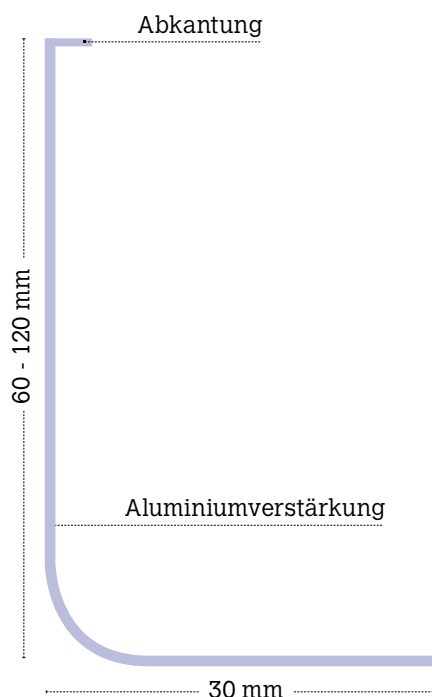

■ HESS-HHP-Aluminiumleiste

DATENBLATT

Schenkelhöhe	60 - 120 mm
Fußbreite	30 mm
Hohlkehlradius	20 mm
Elementlänge	2,00 m
Liefermenge	ab 20,00 m

LEISTUNGSVERZEICHNIS HESS HHP-ALUMINIUMLEISTE

Pos. Schenkelhöhe 60 - 120 mm
Fußbreite 30 mm
Hohlkehlradius 20 mm
Elementlänge 2,00 m