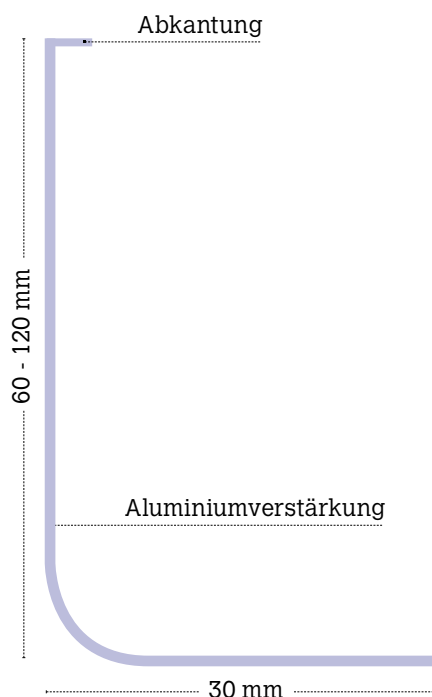

■ HESS-HHP-Aluminiumleiste

DATENBLATT

Schenkelhöhe	60 - 120 mm
Fußbreite	30 mm
Hohlkehrradius	20 mm
Elementlänge	2,00 m
Liefermenge	ab 20,00 m

LEISTUNGSVERZEICHNIS HESS HHP-ALUMINIUMLEISTE

Pos. Schenkelhöhe 60 - 120 mm
Fußbreite 30 mm
Hohlkehrradius 20 mm
Elementlänge 2,00 m